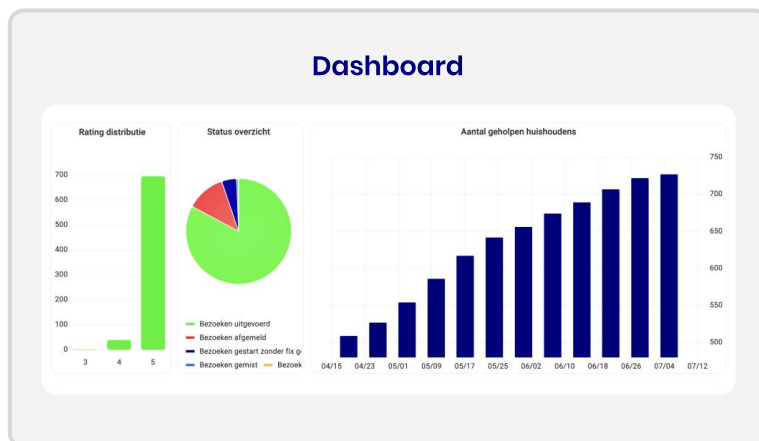

Energieklus Fix

Samen energiearmoede aanpakken. Combineer leefcomfort met directe installatie van isolatiemaatregelen & slimme software. Energieklus Fix ontzorgt met heel veel impact tegen scherpe tarieven.

25.000+
Blijde bewoners

SPUK
Gebruik SPUK-budget om
Energieklus Fix in te zetten

Bespaar € 200,- per jaar
Lagere energierekening

Van vaag idee naar dossier

Na een fysieke opname in de woning gebruiken we slimme analysesoftware met Milieu Centraal kengetallen om een professioneel woningdossier op te stellen. Daarnaast zorgt de kwaliteitscontrole ervoor dat bewoners de aandacht en informatie krijgen die ze verdienen.