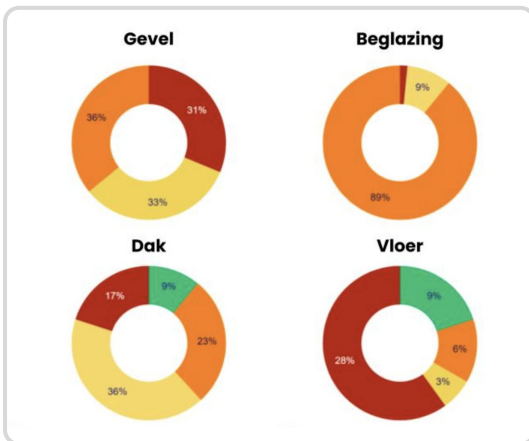

Energieadvies aan huis

De meeste huishoudens willen wel verduurzamen, maar weten niet waar te beginnen. Wat past bij mijn woning? Welk budget heb ik daarvoor nodig? Kan ik subsidie krijgen? Energieadvies aan huis zet bewoners op het juiste spoor.