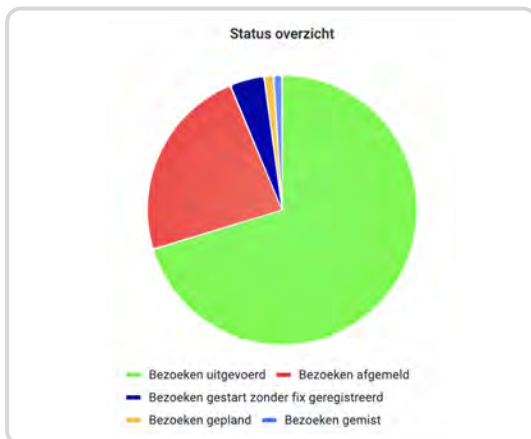

# Operatie Woningcheck

Operatie Woningcheck levert een complete (wijk)aanpak voor woningcorporaties en gemeenten. Met een modulair opgebouwde woningscan weten bewoner en opdrachtgever in kortere tijd meer over de woning, de kansen en het portfolio.