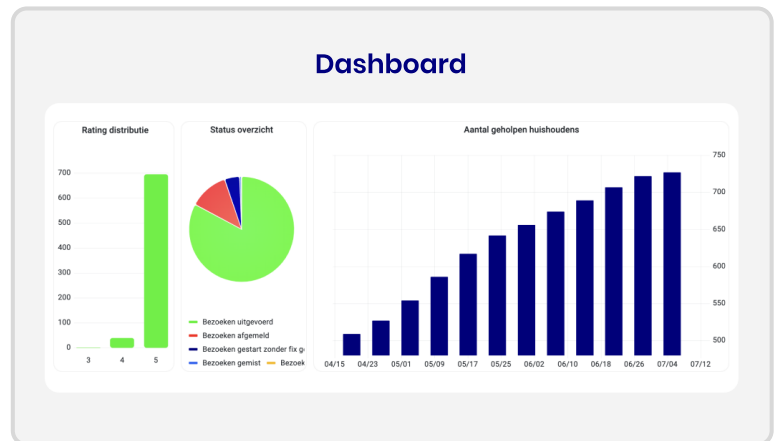

# Energieklus Fix

Samen energiearmoede aanpakken. Combineer leefcomfort met directe installatie van isolatiemaatregelen & slimme software. Energieadvies Fix ontzorgt met heel veel impact tegen scherpe tarieven.