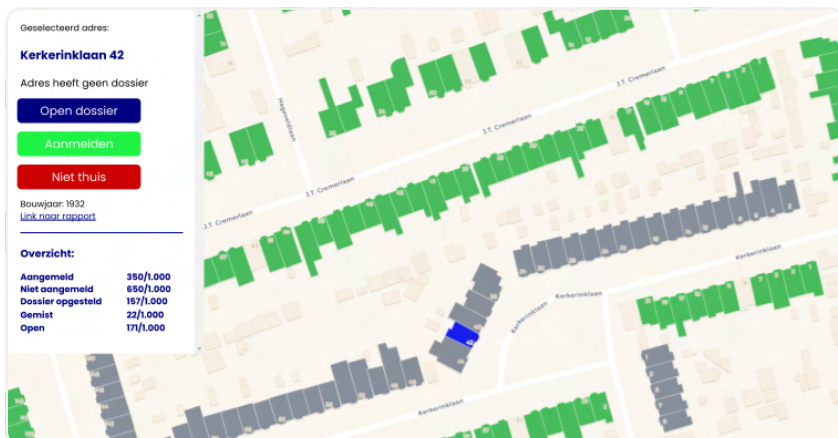

## Lokale partner scant mee

Isolatieadvies op maat voor een grote hoeveelheid woningen dankzij het combineren van warmtescans met slimme technologie en expertise.